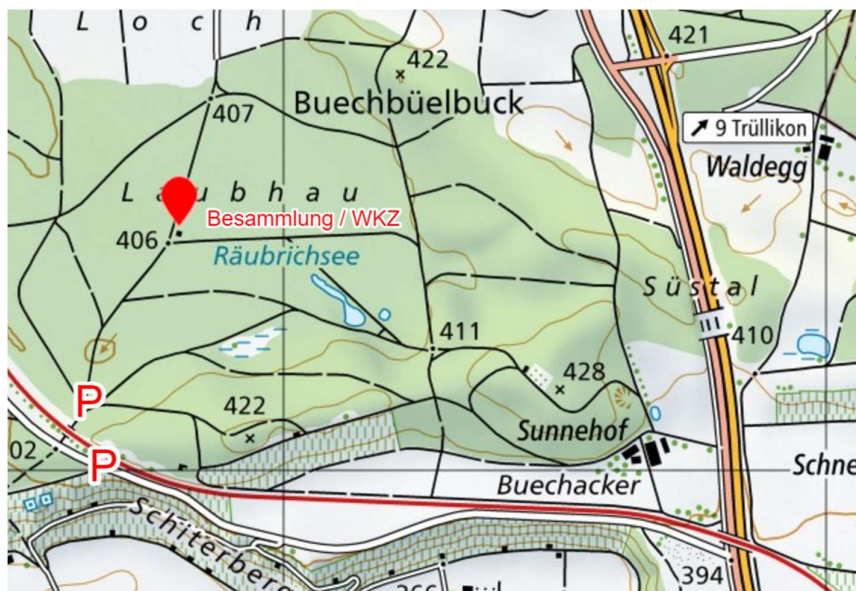

Winter-OL

Samstag, 21. Januar 2023

Startzeiten: Start von 11 bis 14 Uhr, Zielschluss 15.30 Uhr
Karte: Schiterberg 1:10'000, A4, Bahnen eingedruckt, Stand Dez 2022

Bahnen Lang (A, ca 8Lkm); Mittel (B, ca 5 Lkm); Kurz (C, ca 3.5 Lkm)
keine Anfängerbahn

Organisator / BL Heidi und Paul Corrodi, Marthalen

Besammlung Laubhauhütte gemäss Plan unten 2'692'790 1'274'420
(3 km vom Bahnhof Marthalen – 400 m vom Parkplatz)

Parkplatz Schiterbergparkplatz 2'692'630 1'274'010