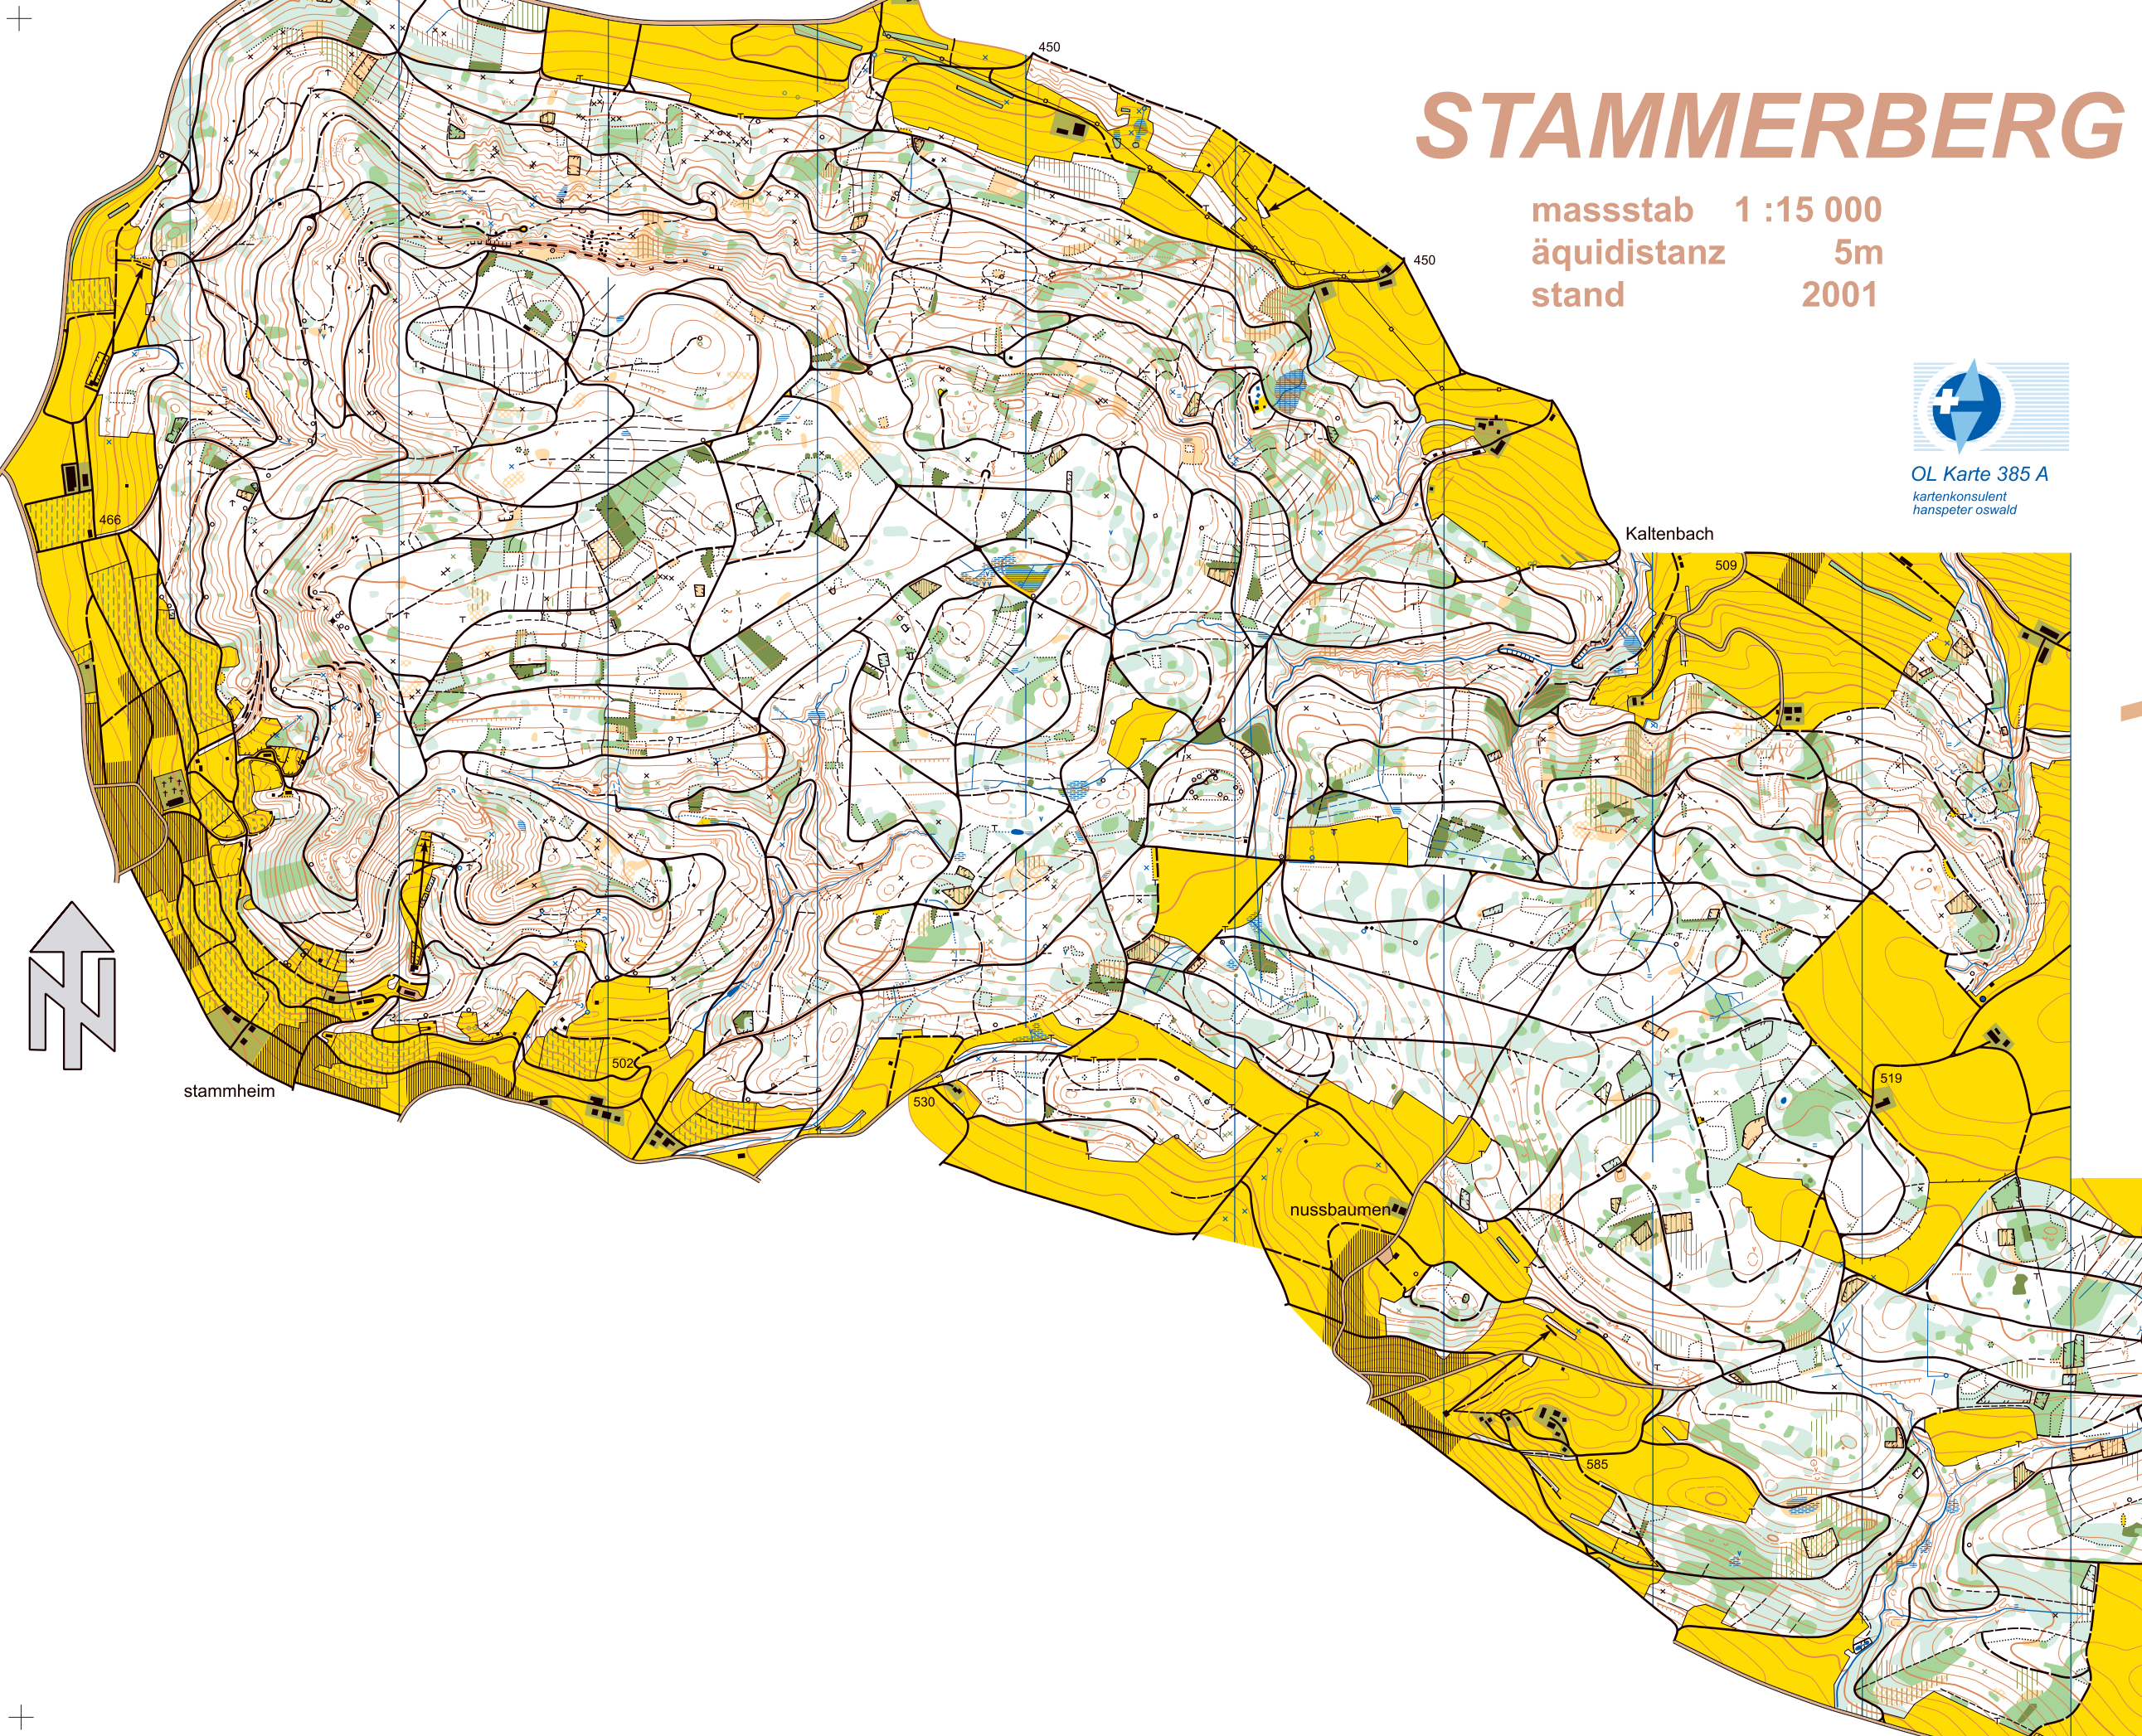

STAMMERBERG

masstab 1 : 15 000
äquidistanz 5m
stand 2001

OL Karte 385 A
kartenkonsulent
hanspeter oswald

Kaltenbach

stammheim

nussbaumen